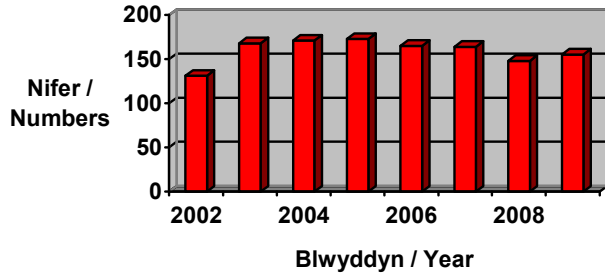

HARBWR PWLLHELI HARBOUR

Cymhariaeth o Ystadegau Cychod Comparison of Boat Statistics

	2002	2003	2004	2005	2006	2007	2008	2009
Nifer o Gychod / Number of Boats	131	168	171	173	169	164	148	155
Cyfanswm Hydoedd / Total LOA	978.63	1280.72	1295.34	1347.44	1289.87	1262.30	1121.56	1123.15
Cyfartaledd Hyd / Average Length	7.47	7.62	7.60	7.79	7.63	7.70	7.58	7.44
Cyfanswm Dyfnder / Total Draught	137.54	165.79	170.99	166.29	171.85	169.40	145.85	156.85
Cyfartaledd Dyfnder / Average Draught	1.04	0.99	1.0	0.96	1.02	1.03	0.99	0.99

Nifer o Gychod / Number of Boats