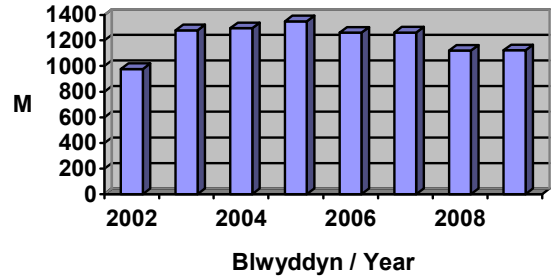

Cyfanswm Hydoedd / Total Length