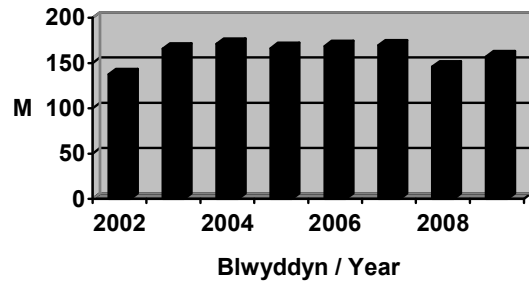

## Cymhariaeth o Ystadegau Cychod Comparison of Boat Statistics

	2002	2003	2004	2005	2006	2007	2008	2009
Nifer o Gychod / Number of Boats	131	168	171	173	169	164	148	155
Cyfanswm Hydoedd / Total LOA	978.63	1280.72	1295.34	1347.44	1289.87	1262.30	1121.56	1123.15
Cyfartaledd Hyd / Average Length	7.47	7.62	7.60	7.79	7.63	7.70	7.58	7.44
Cyfanswm Dyfnder / Total Draught	137.54	165.79	170.99	166.29	171.85	169.40	145.85	156.85
Cyfartaledd Dyfnder / Average Draught	1.04	0.99	1.0	0.96	1.02	1.03	0.99	0.99

**Nifer o Gychod / Number of Boats**

**Cyfanswm Hydoedd / Total Length**

**Cyfartaledd Hyd / Average Length**

**Cyfanswm Dyfnder / Total Draught**

**Cyfartaledd Dyfnder / Average Draught**