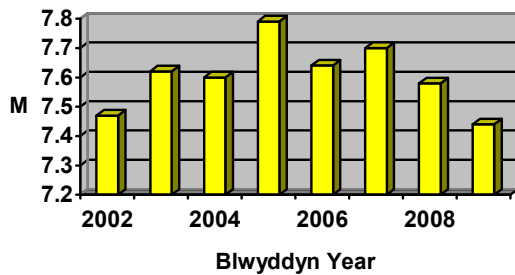

## Cymhariaeth o Ystadegau Cychod Comparison of Boat Statistics

	2002	2003	2004	2005	2006	2007	2008	2009
Nifer o Gychod / Number of Boats	131	168	171	173	169	164	148	155
Cyfanswm Hydoedd / Total LOA	978.63	1280.72	1295.34	1347.44	1289.87	1262.30	1121.56	1123.15
Cyfartaledd Hyd / Average Length	7.47	7.62	7.60	7.79	7.63	7.70	7.58	7.44
Cyfanswm Dyfnder / Total Draught	137.54	165.79	170.99	166.29	171.85	169.40	145.85	156.85
Cyfartaledd Dyfnder / Average Draught	1.04	0.99	1.0	0.96	1.02	1.03	0.99	0.99

**Nifer o Gychod / Number of Boats**

**Cyfanswm Hydoedd / Total Length**

**Cyfartaledd Hyd / Average Length**

**Cyfanswm Dyfnder / Total Draught**

**Cyfartaledd Dyfnder / Average Draught**